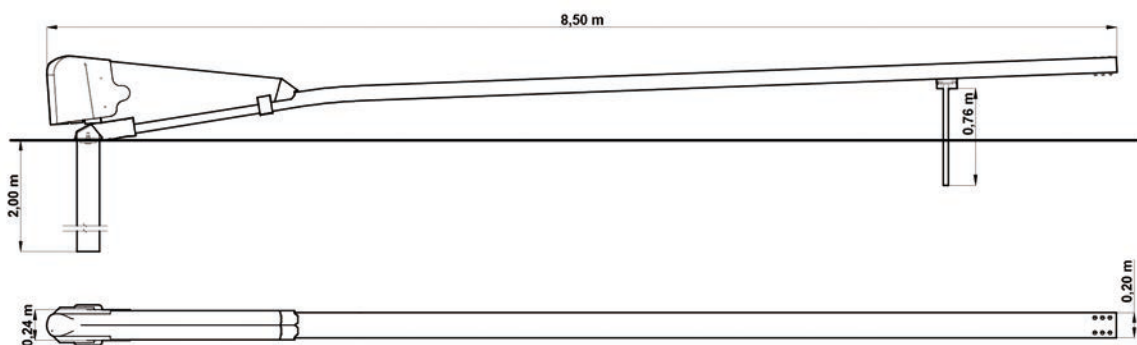

# SafeEnd®

P4 · x1/y1 · Z1 · B

## DATI TECNICI

ASI	1.10
Larghezza del sistema (m)	0.24
Altezza del sistema (m)	0.65
Lunghezza del sistema (m)	8.50